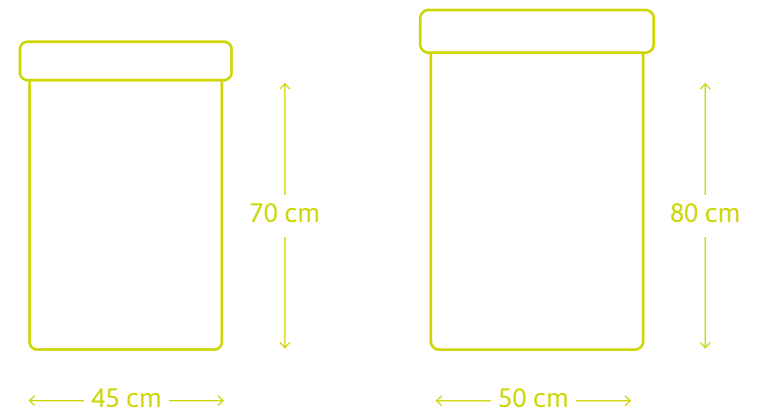

CARACTERÍSTICAS TÉCNICAS

Publicbin consta de un cuerpo con cuatro caras de 50x80* cm (210 l) destinadas a dar la máxima visibilidad a la publicidad,

ya sea de forma continua (utilizando un diseño que abarque las cuatro caras) de forma individual (una creatividad distinta en cada cara) o repetida (la misma creatividad en cada cara). La tapa tiene una abertura flexible, el color de esta varía según el tipo de residuo.

Publicbin es marca registrada M3716892 por **Publiserivic**, a su vez es el nombre comercial del Modelo de utilidad U201830535 registrado en la Oficina Española de Patentes y Marcas. (OEPM)

*Dos medidas disponibles: 50x80cm y 45x70cm