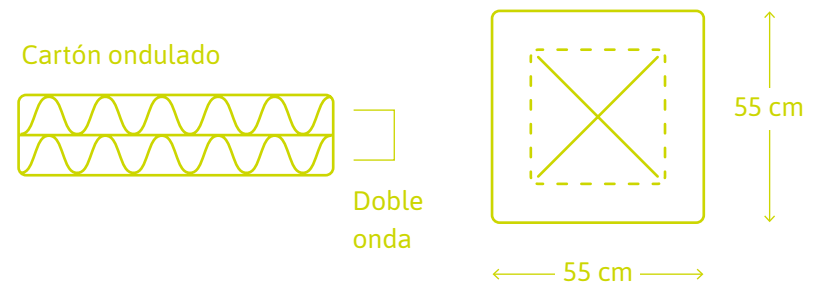

CARACTERÍSTICAS TÉCNICAS

Publicbin consta de un cuerpo con cuatro caras de 50x80* cm (210 l) destinadas a dar la máxima visibilidad a la publicidad,

ya sea de forma continua (utilizando un diseño que abarque las cuatro caras) de forma individual (una creatividad distinta en cada cara) o repetida (la misma creatividad en cada cara). La tapa tiene una abertura flexible, el color de esta varía según el tipo de residuo.

Publicbin es marca registrada M3716892 por **Publiserivic**, a su vez es el nombre comercial del Modelo de utilidad U201830535 registrado en la Oficina Española de Patentes y Marcas. (OEPM)

*Dos medidas disponibles: 50x80cm y 45x70cm